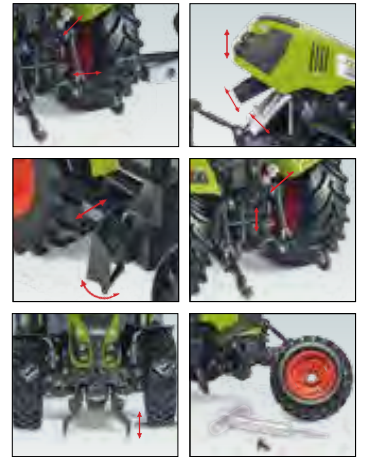

0773 49 Fendt 1050 Vario · UVP 79,95 €

Modelle aus Metall · Die-Cast models · Modèles en métal 1:32

METAL
+
PLASTIC PARTS
1 cm 2
1:32
14+

0778 13 Fendt Katana 85 Maishäcksler · UVP 139,95 €

METAL
+
PLASTIC PARTS
1 cm 2
1:32
14+