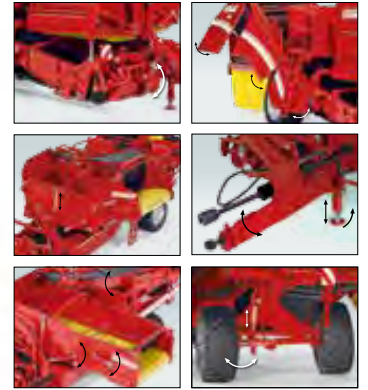

0778 11 Claas Arion 420 · UVP 64,95 €

METAL
+
PLASTIC PARTS
1 cm 2
1:32
14+

0778 15 Valtra T174 mit Frontlader · UVP 69,95 €

Modelle aus Metall · Die-Cast models · Modèles en métal 1:32

METAL
+
PLASTIC PARTS
1 cm 2
1:32
14+