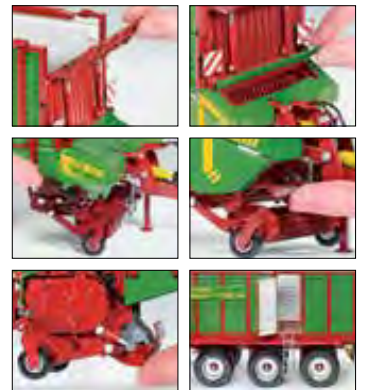

Modelle aus Metall · Die-Cast models · Modèles en métal 1:32

METAL
+
PLASTIC PARTS
1 cm 2
1:32
14+

Lieferbar ab:
available from:
disponible le:
04/2016

METAL
+
PLASTIC PARTS
1 cm 2
1:32
14+

METAL
+
PLASTIC PARTS
1 cm 2
1:32
14+

METAL
+
PLASTIC PARTS
1 cm 2
1:32
14+