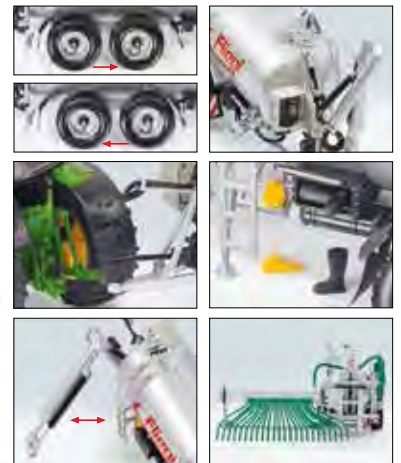

**METAL**  
+  
PLASTIC PARTS

1 cm 2  
**1:32**

**14+**

0773 37 Fliegl VFW 18000 Profiline Schlitzgerät Universal 15 m · UVP 89,95 €

**METAL**  
+  
PLASTIC PARTS

1 cm 2  
**1:32**

**14+**

0773 40 Claas Lexion 760 Mähdrischer mit Conspeed Maisvorsatz · UVP 149,95 €