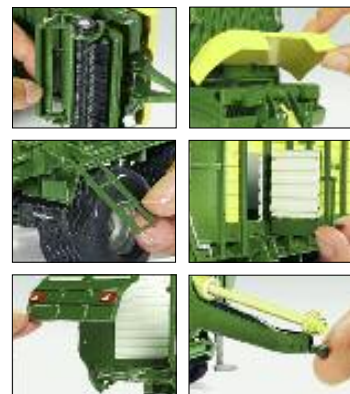

Modelle aus Metall 1:32 · Die-Cast models in scale 1:32 · Modèles en métal au 1/32°

METAL
+
PLASTIC PARTS
1 cm
1:32
14+

METAL
+
PLASTIC PARTS
1 cm
1:32
14+

METAL
+
PLASTIC PARTS
1 cm
1:32
14+

METAL
+
PLASTIC PARTS
1 cm
1:32
14+