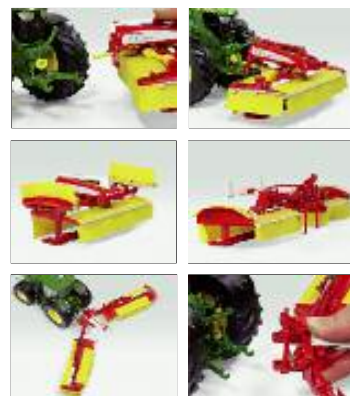

0773 25 Claas Arion 650 mit Frontlader · UVP 64,95 €

0773 27 Valtra N123 mit Frontlader · UVP 64,95 €

Modelle aus Metall 1:32 · Die-Cast models in scale 1:32 · Modèles en métal au 1/32°

0773 41 Pöttinger Mähwerk Novacat V10 · UVP 59,95 €