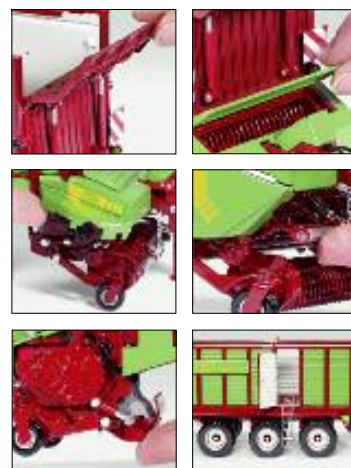

Modelle aus Metall 1:32 · Die-Cast models in scale 1:32 · Modèles en métal au 1/32°

0773 36 Strautmann Tera-Vitesse Ladewagen · UVP 79,95 €