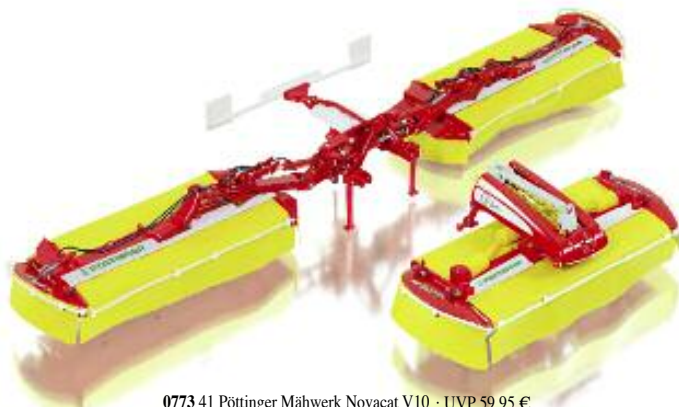

Modelle aus Metall 1:32 · Die-Cast models in scale 1:32 · Modèles en métal au 1/32°