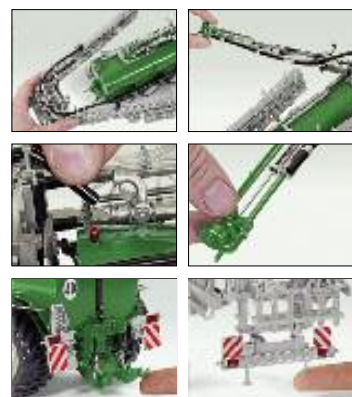

0773 11 Samson Fasswagen SG 28 · UVP 99,95 €