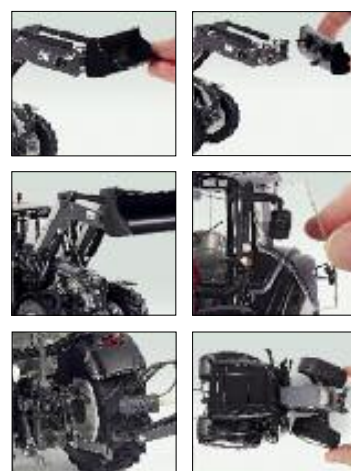

0773 27 Valtra N123 mit Frontlader · UVP 64,95 €