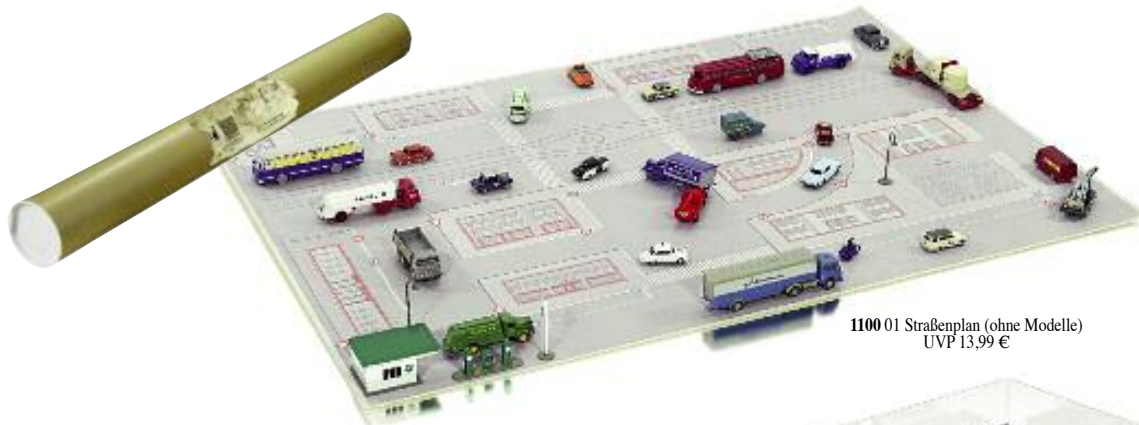

1200 49 Baustellen-Set · UVP 9,99 €

Der Spaß am Sammeln · The joy of collecting · Le plaisir de collectionner

1100 01 Straßenplan (ohne Modelle)
UVP 13,99 €

0002 40 Sammelkasten (ohne Inhalt)
H 70 mm, B 215 mm, T 155 mm
UVP 3,85 €