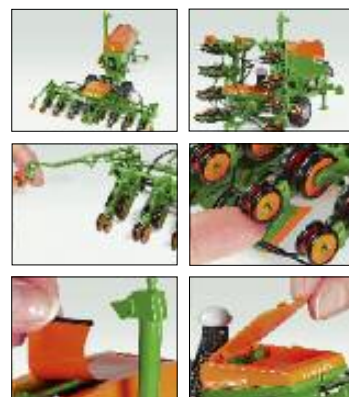

METAL
+
PLASTIC PARTS
1:32
14+

0773 12 ROPA EuroMaus4 · UVP 149,95 €

METAL
+
PLASTIC PARTS
1:32
14+

0773 26 Valtra N143 HT3 · UVP 59,95 €

METAL
+
PLASTIC PARTS
1:32
14+

0773 19 Amazone Sämaschine EDX 6000-TC · UVP 79,95 €

METAL
+
PLASTIC PARTS
1:32
14+

0773 20 Claas Uniwrap Rollant 455 · UVP 69,95 €

Modelle aus Metall 1:32 · Die-Cast models in scale 1:32 · Modèles en métal au 1/32°

METAL
+
PLASTIC PARTS

1 cm
1:32

14+

0773 18 John Deere 6125R · UVP 54,95 €