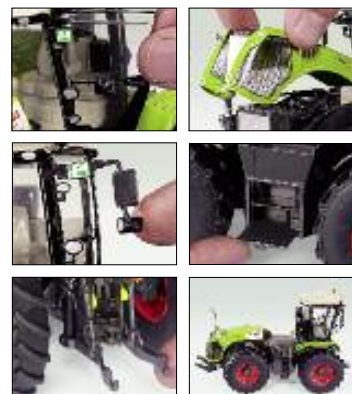

0773 08 Claas Xerion 5000 Trac VC · UVP 59,95 €