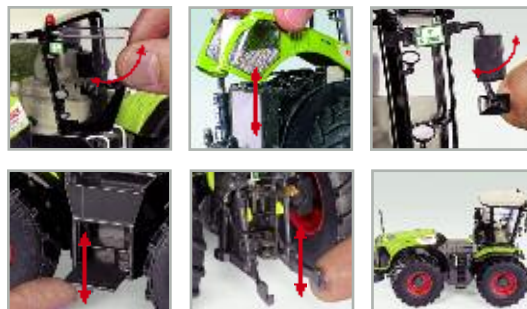

Modelle aus Metall 1:32 · Die-Cast models in scale 1:32 · Modèles en métal au 1/32°

METAL
+
PLASTIC PARTS

1 cm 2
1:32

14+

0773 08 Claas Xerion 5000 Trac VC