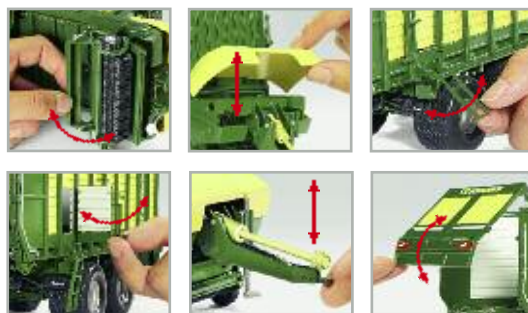

Modelle aus Metall 1:32 · Die-Cast models in scale 1:32 · Modèles en métal au 1/32°

METAL
+
PLASTIC PARTS

1 cm 2
1:32

14+

0773 04 John Deere 6930

METAL
+
PLASTIC PARTS

1 cm 2
1:32

14+