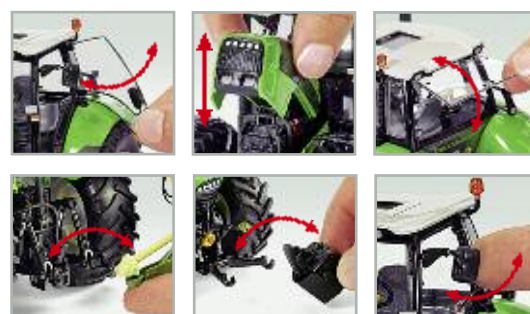

METAL
+
PLASTIC PARTS

1 cm 2
1:32

14+

0773 06 DEUTZ-FAHR Agrotion TTV 630