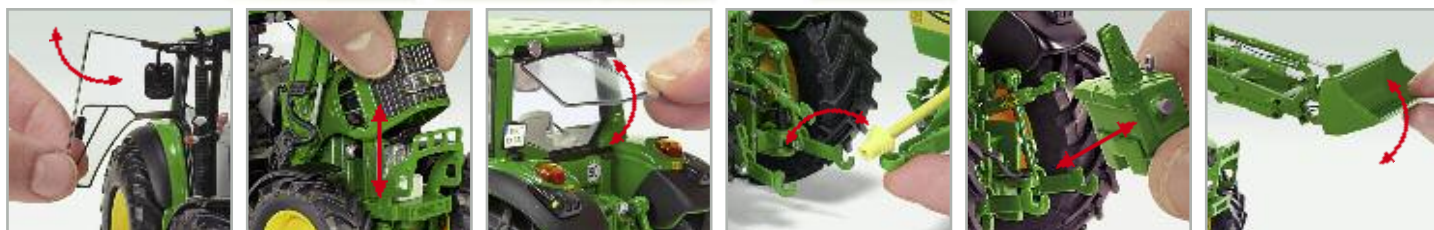

METAL
+
PLASTIC PARTS

1 cm 2
1:32

14+

Lieferbar ab:
available from:
disponible le:
06/2011

0773 09 John Deere 7430 mit Frontlader

Modelle aus Metall 1:32 · Die-Cast models in scale 1:32 · Modèles en métal au 1/32°