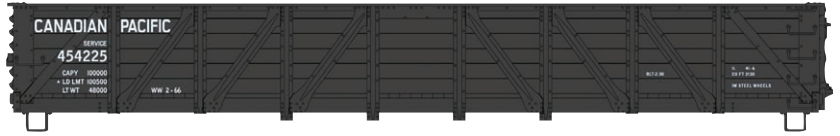

932-60150 Patrick Cudahy NMCC #2133

932-60151 PFE #66759

932-60152 Atlantic & Pacific Tea Co.
ERDX #12024

932-60153 Libby's LMLX #1509

932-60202

NEW MOW SCHEMES!

NEW HO Gold Line™ USRA 40' 50-Ton Drop Bottom Gondola