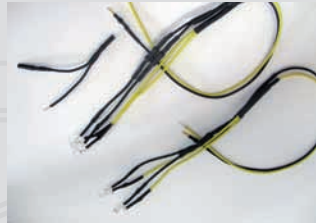

36016 Nachrüstsatz
LED Schlusslicht
für V 100 / BR 199

14,99 €*