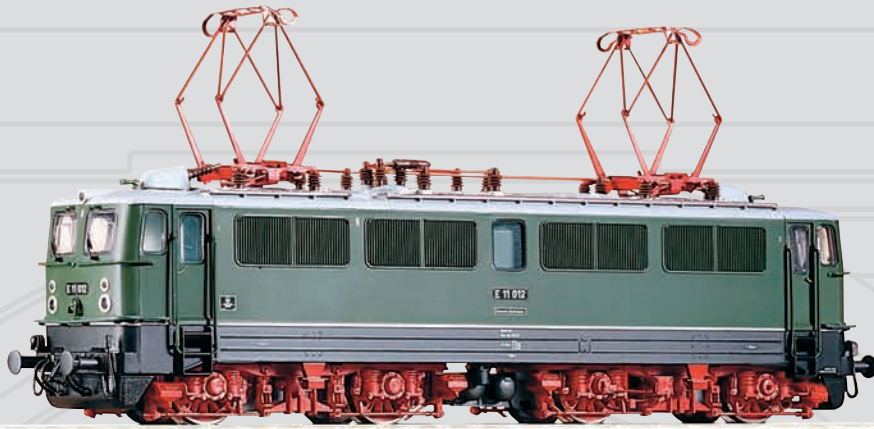

PIKO

2011

Herbstneuheiten

51038 Elektrolokomotive E11 DR Ep. III

209,99 €*
 358 188 4x

54828 Schwerlasttransportwagen SSly5851 mit Holzladung
 DR Ep. IV

39,99 €*
 358 230

56060

54973 Rungenwagen Ulm, beladen mit Dampfwalze
 DRG Ep. II

34,99 €*
 358 138

56060

52036 Dieseltriebwagen Desiro „ODEG“ Ep. V

251,99 €*
 358 479 2x

54781 Knickkesselwagen „green cargo“ SJ Ep. VI
 # 56060

38,99 €*