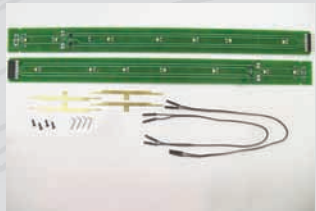

3,99 €*

36151 Metall-Stromabnehmer
für BR 194

29,99 €*

36178 G-Radsatz verchromt,
mit Zahnrad
für BR 194

11,99 €*

36179 G-Radsatz verchromt,
mit Zahnrad und Haftreifen
für BR 194

12,99 €*

36132 Innenbeleuchtung für
Personenwagen Silberling