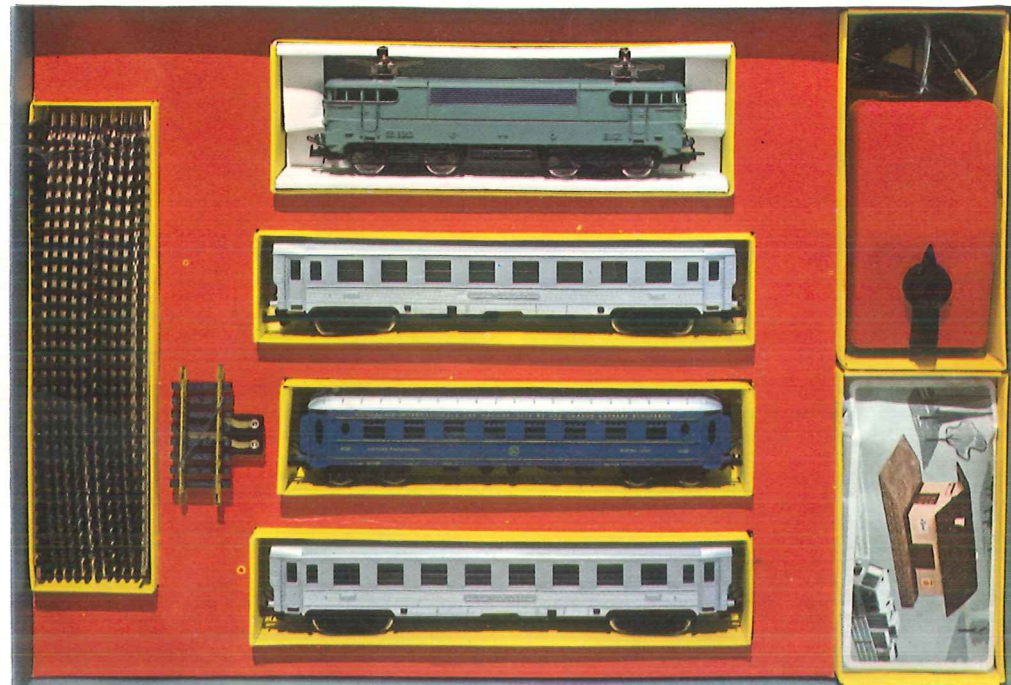

Art. 8006
Lit. 7.800