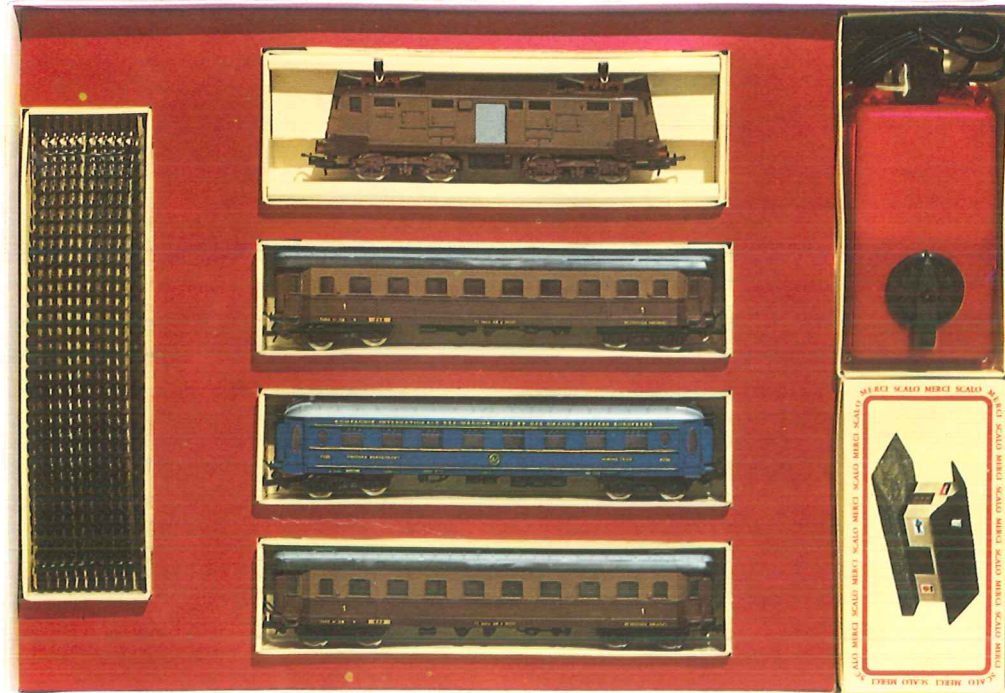

Art. 8001
Lit. 7.800