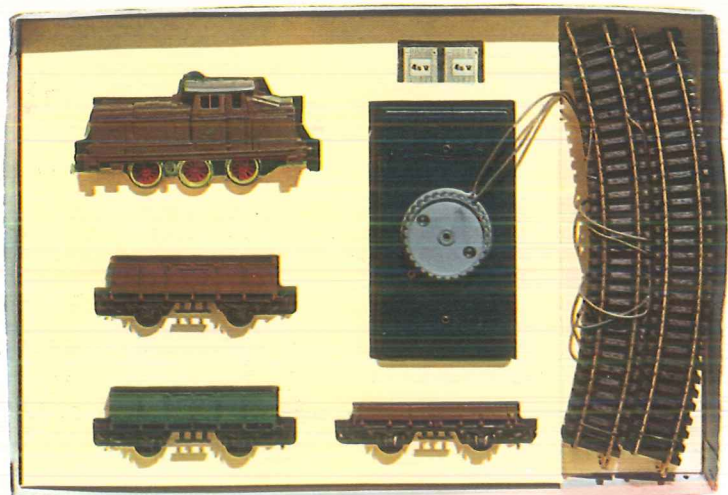

Art. 1500 ME / Lit. 2.000