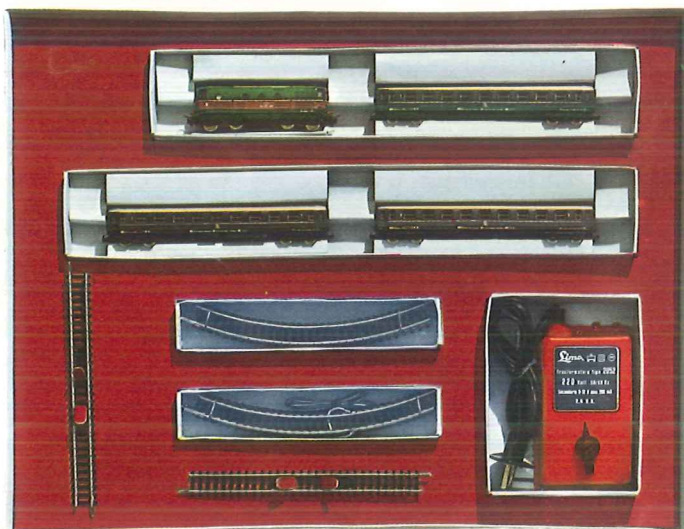

MICROMODEL N

Art. 101 Lit. 6.000