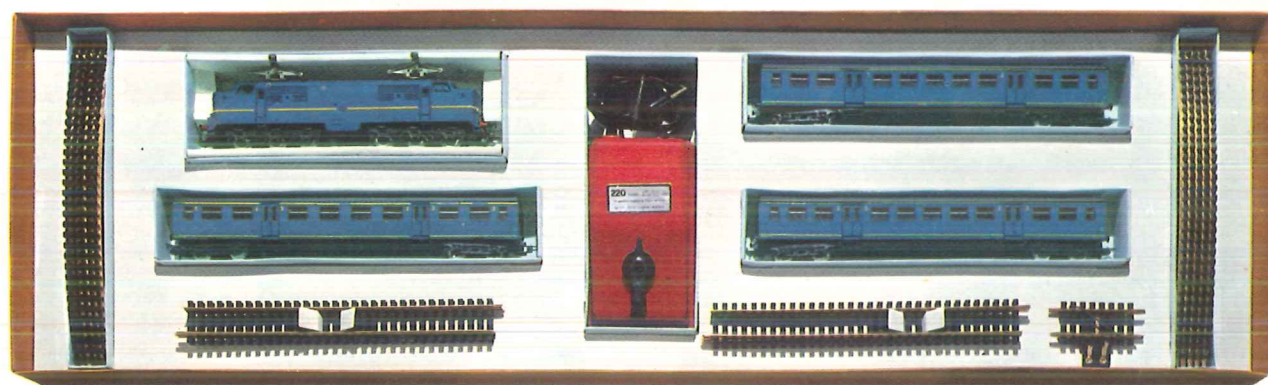

Art. 1010 Lit. 8.900