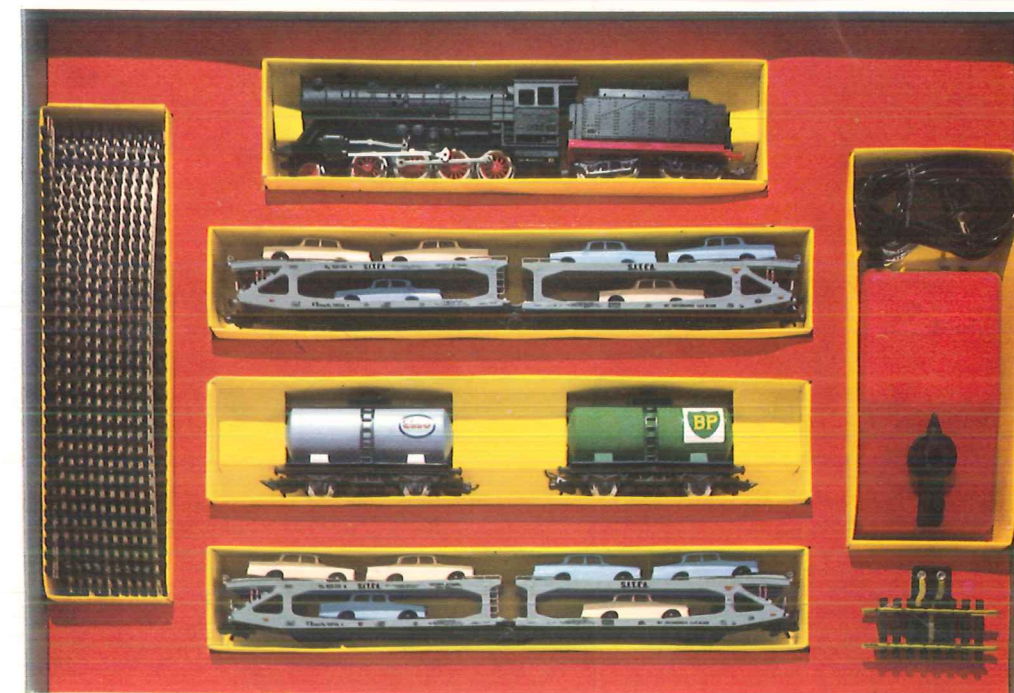

Art. 8007/ ME
Lit. 7.800