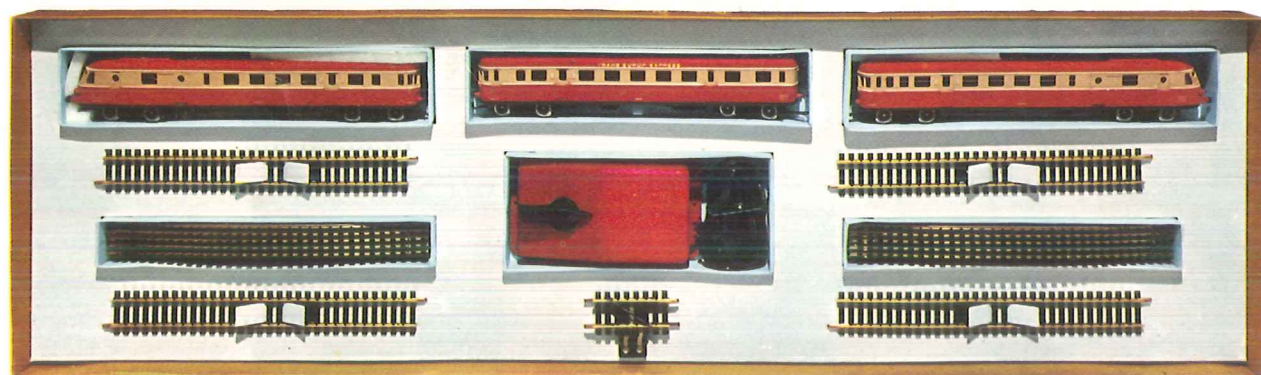

Art. 1001 Lit. 8.900