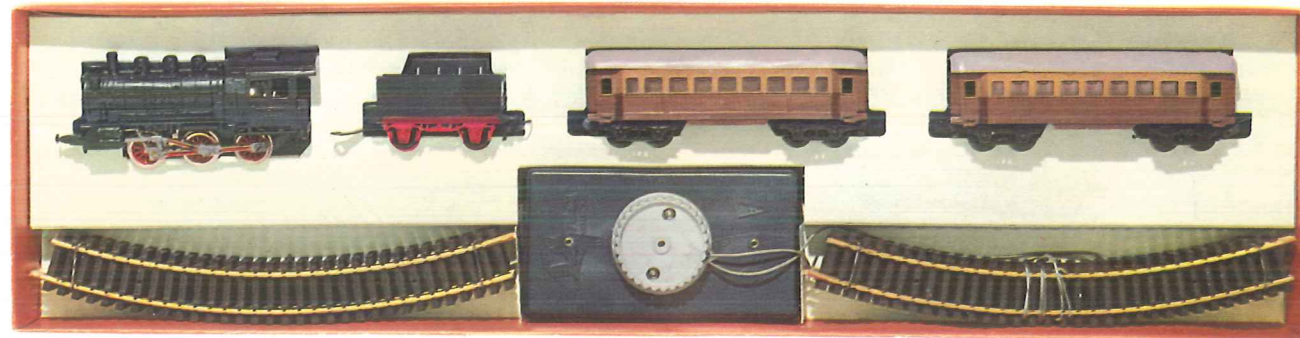

Dato il numero ristretto di contenitori disponibili, la LIMA si riserva la facoltà di vagliare le richieste che perverranno.

Espositore - contenitore per vendita accessori: in metallo verniciato della misura di cm. 120x170. Dato in omaggio a tutti i clienti che acquisteranno una confezione per tipo di tutti i vagoni, locomotori e trasformatori di ns. produzione (il valore totale di detta merce è di L. 88.500 di vendita al pubblico).

# HO N

Art. 1500 Lit. 2.000

Art. 1500 ME / Lit. 2.000

Art. 2000 Lit. 2.250

Art. 2000/ME Lit. 2.250

Art. 2800 Lit. 3.000

Art. 2800/ME Lit. 3.000

Art. 2801 Lit. 3.000