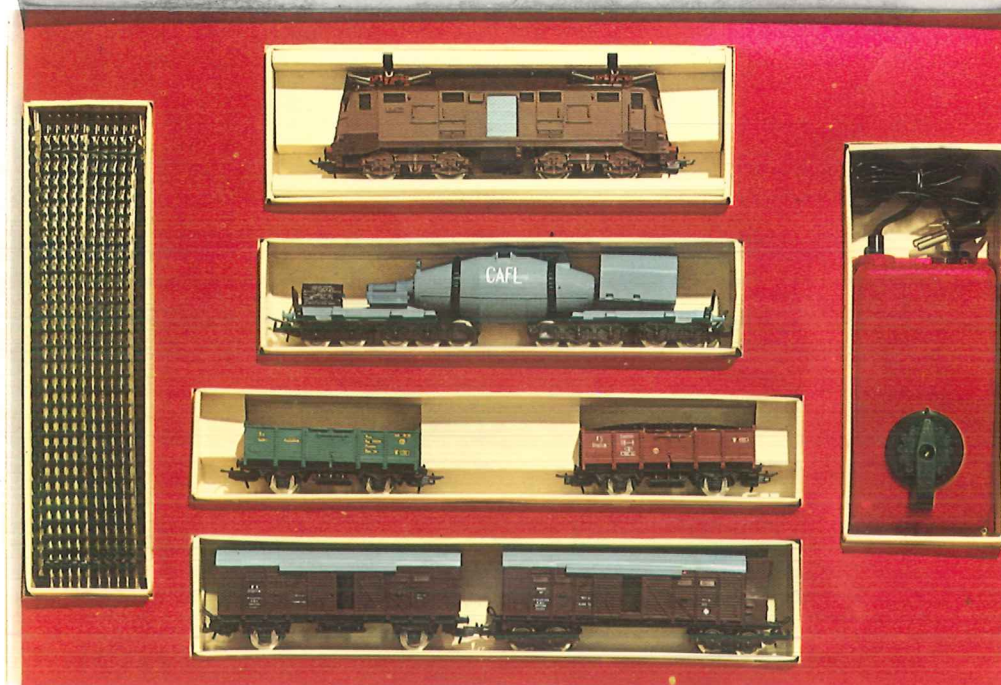

Art. 8001/ME
Lit. 7.800