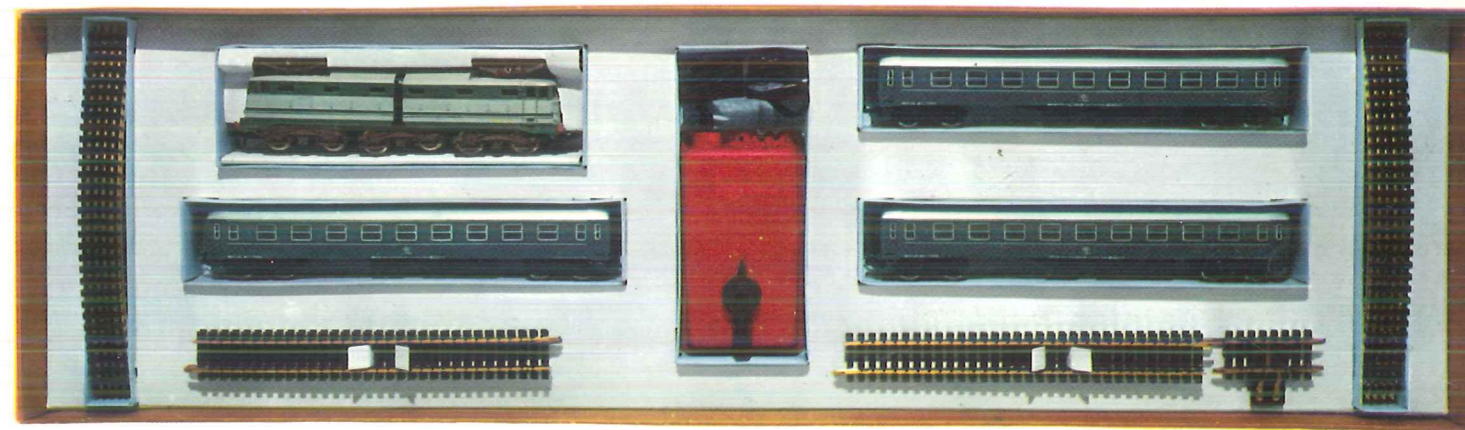

Dato il numero ristretto di contenitori disponibili, la LIMA si riserva la facoltà di vagliare le richieste che perverranno.

Espositore - contenitore per vendita accessori: in metallo verniciato della misura di cm. 120x170. Dato in omaggio a tutti i clienti che acquisteranno una confezione per tipo di tutti i vagoni, locomotori e trasformatori di ns. produzione (il valore totale di detta merce è di L. 88.500 di vendita al pubblico).

Art. 1001 Lit. 8.900

Art. 1010 Lit. 8.900

Art. 1012 Lit. 8.900

Art. 1011 Lit. 8.900