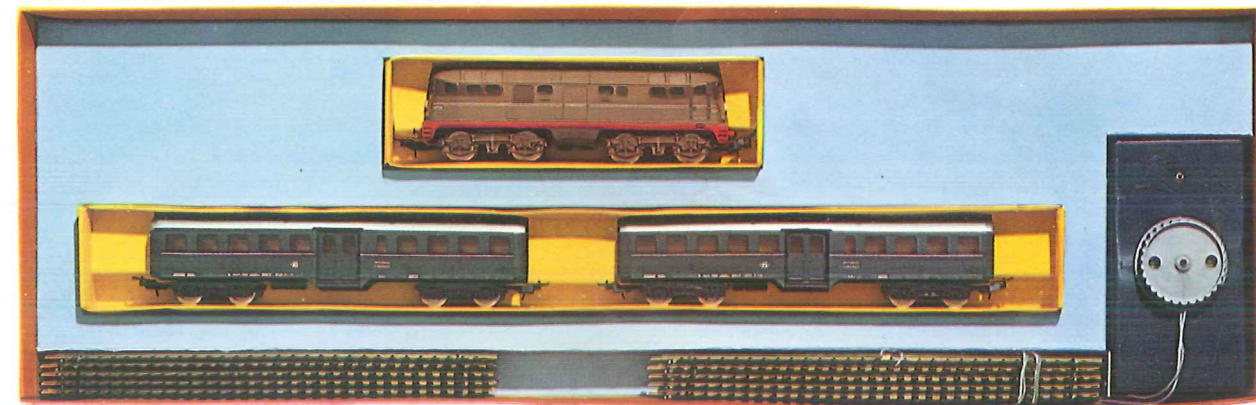

Art. 2000/ME Lit. 2.250

Art. 2801 Lit. 3.000