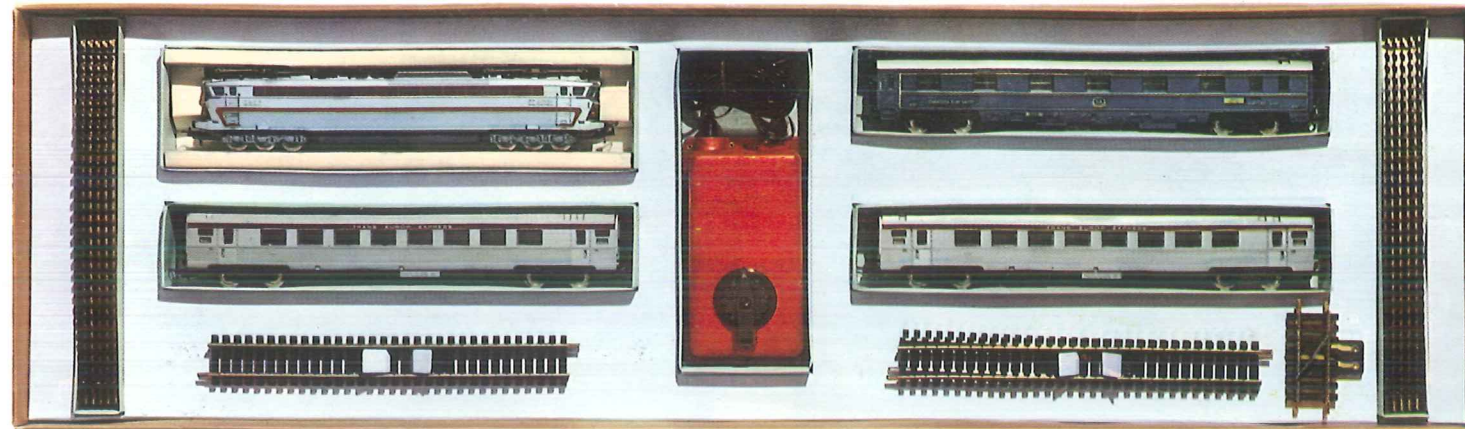

Art. 1012 Lit. 8.900