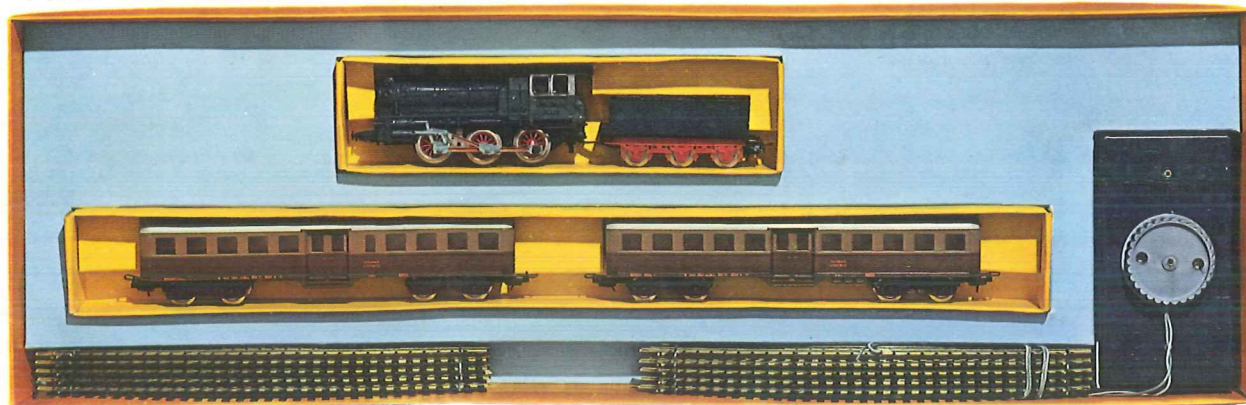

Art. 2800 Lit. 3.000