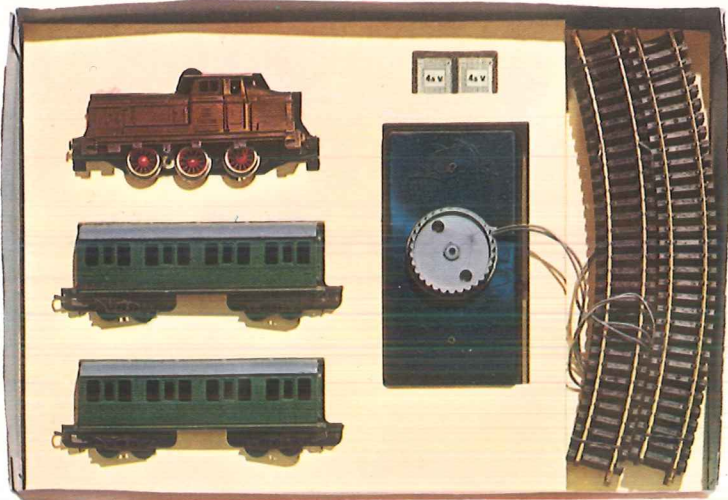

Art. 1500 Lit. 2.000