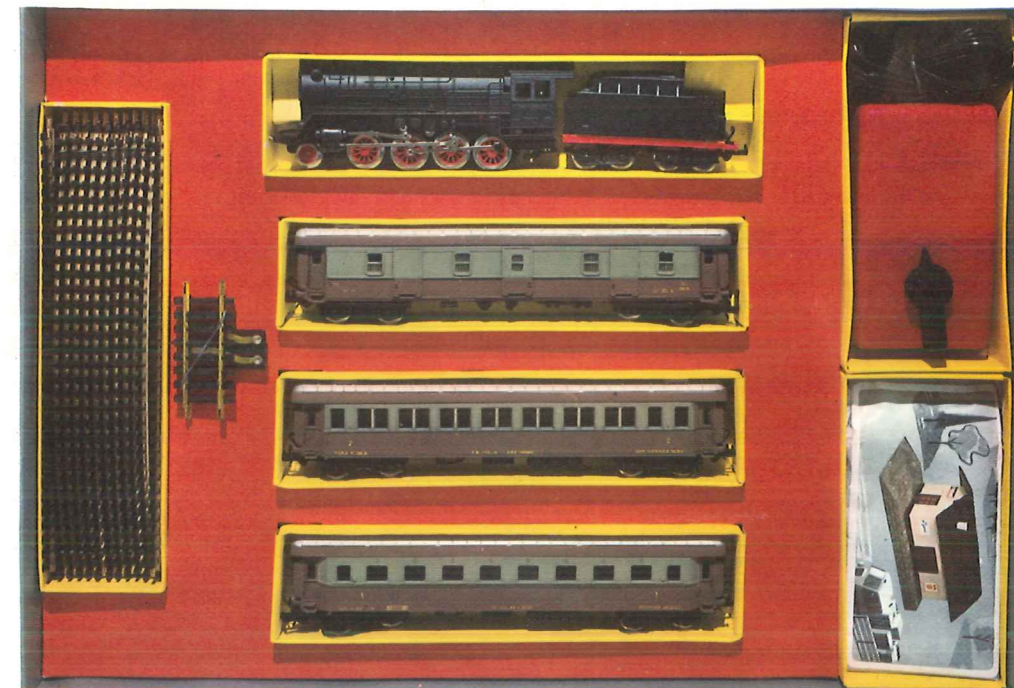

Art. 8007
Lit. 7.800