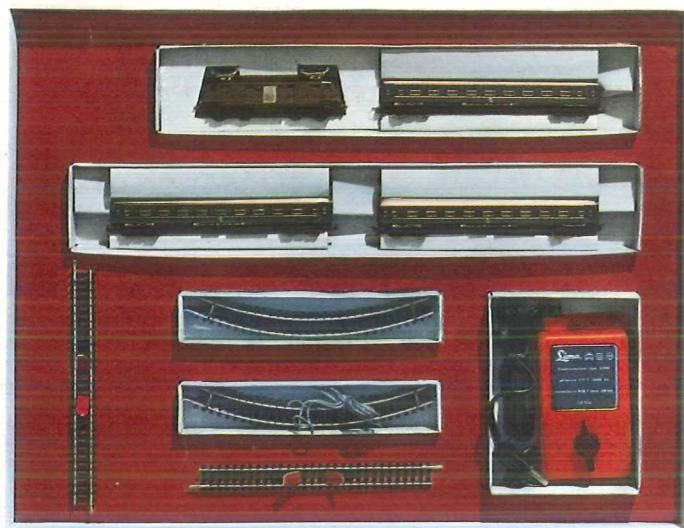

Art. 103 Lit. 6.000