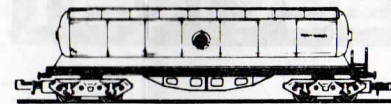

Vagón borde medio con tubos
Ref. 327/M Ref. 328/G

Vagón borde medio con cajas
Ref. 329/M Ref. 330/G

Vagón mercancías cerrado
Ref. 341/M
Ref. 342/G
Ref. 343/A
Ref. 344/B
Ref. 345/V

Vagón cisterna
«Campsa» Ref. 351 «Aral» Ref. 356
«Shell» Ref. 352 «BP Sup.» Ref. 357
«Esso» Ref. 353 «Fina» Ref. 358
«STP» Ref. 354 «ELF» Ref. 359
«Gulf» Ref. 355 «TOTAL» Ref. 360

Vagón cisterna 4 ejes «Butano»
Ref. 361 (c. butano) Ref. 362 (c. alumin.)

/M Color marrón /A Color amarillo
/G « gris /V « verde
/B « blanco /AZ « azul
 /R Color rojo

Vagón plataforma corto
Ref. 371

Vagón plataforma largo con garita
Ref. 372