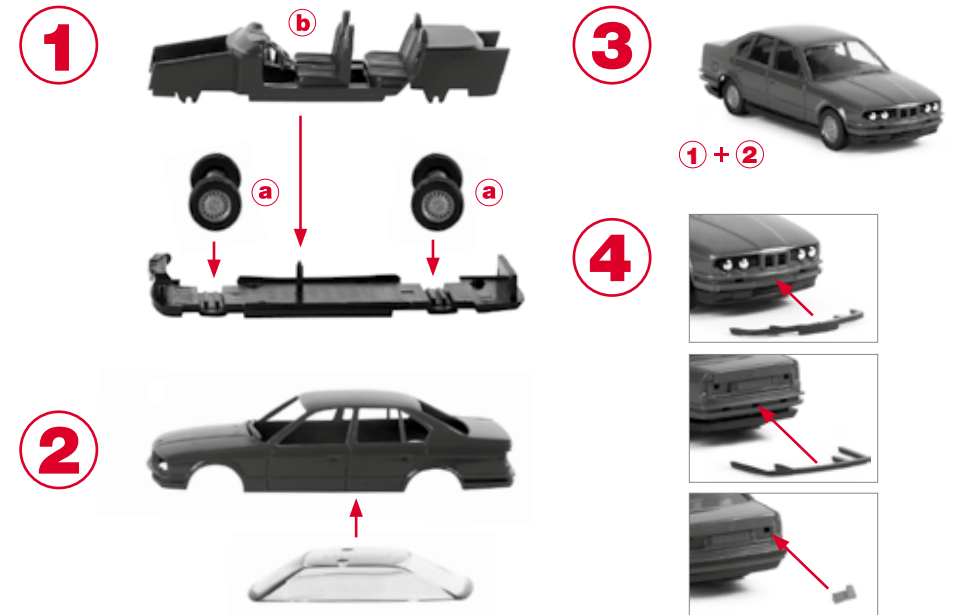

IN EINFACHEN SCHRITTEN ZUM FERTIGEN MODELL SIMPLE STEPS TO A FINISHED MODEL