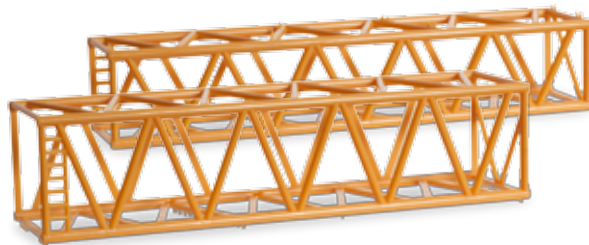

N 03-04

HO 1/87

**304566**  
Liebherr LR 1600/2 Raupenkran  
Liebherr LR 1600/2 crawler crane „Riga Mainz“

Weitere Informationen zum Liebherr Raupenkran LR 1600/2 „Liebherr“ erhalten Sie in unserem anschaulichen Video!  
Additional information on Liebherr crawler crane LR 1600/2 „Liebherr“ can be found in our descriptive video!

ca. 80 cm

HO 1/87

**076623, 076630**  
L-Ausleger für Liebherr Raupenkran LR 1600/2, 2 Stück  
L-boom for Liebherr crawler crane LR1600/2, 2 pieces „Liebherr“  
S-Ausleger für Liebherr Raupenkran LR 1600/2, 2 Stück  
S-boom Liebherr crawler crane LR 1600/2, 2 pieces „Liebherr“