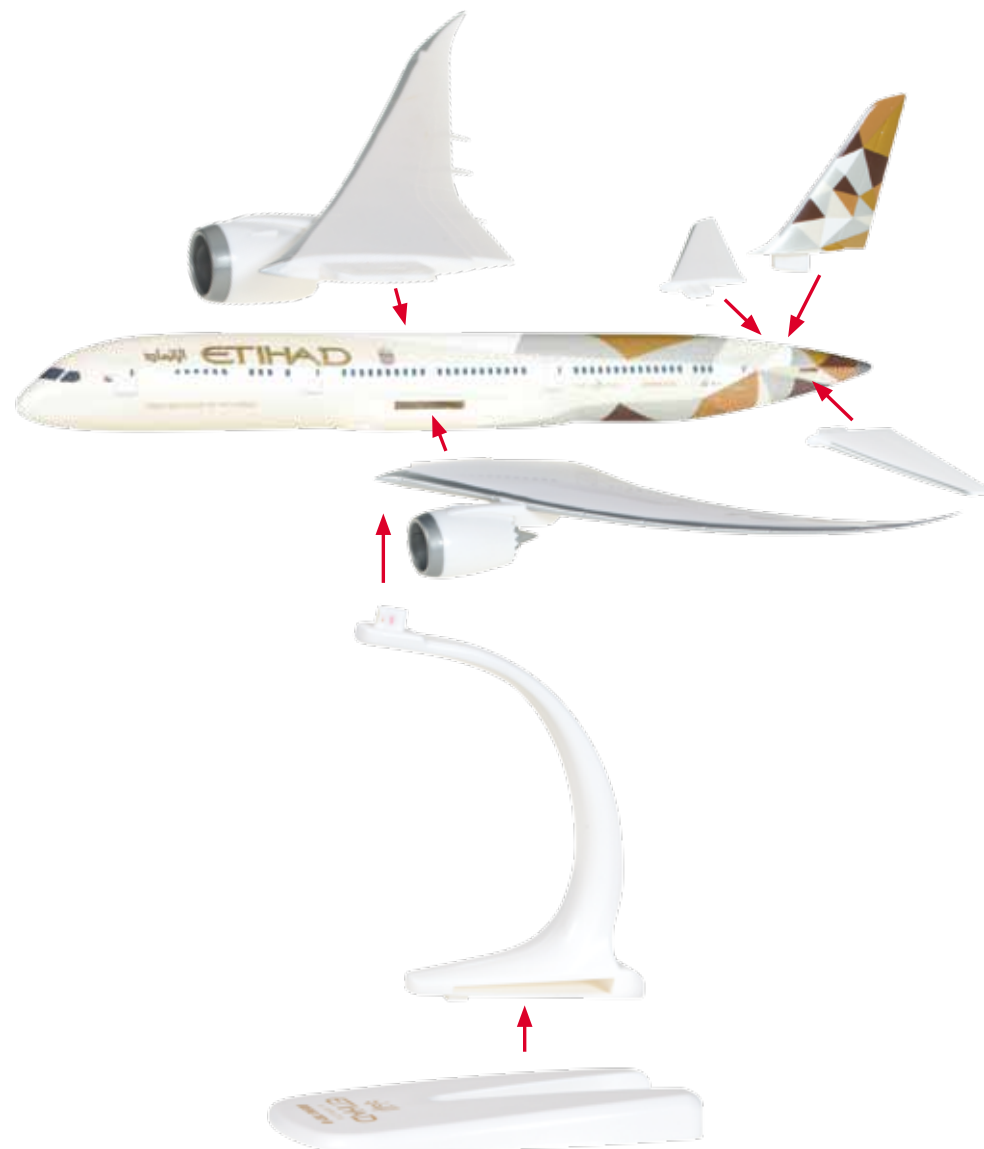

IN EINFACHEN SCHRITTEN ZUM FERTIGEN MODELL SIMPLE STEPS TO A FINISHED MODEL