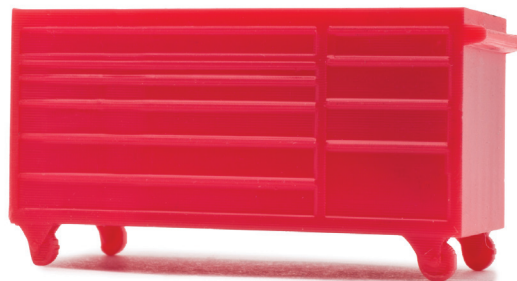

Cooler With Ice

Styrofoam Cooler

5 Gallon Cooler

Window A/C Unit

Fire Extinguisher
(O and HO Scale)

Tall Tool Chest (O Scale)

Casket (O and HO Scale)

Short Tool Chest (O Scale)