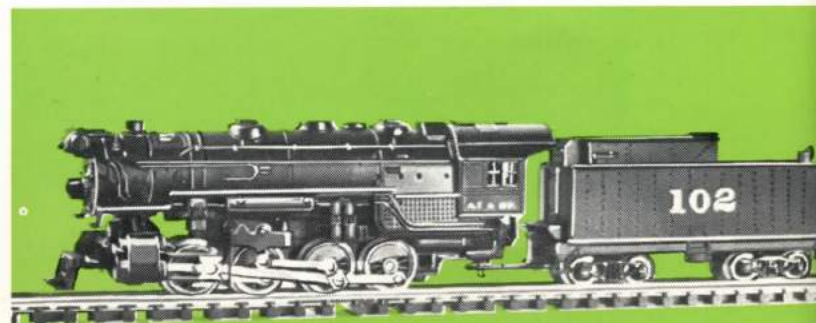

SETS WITH POWER PACK